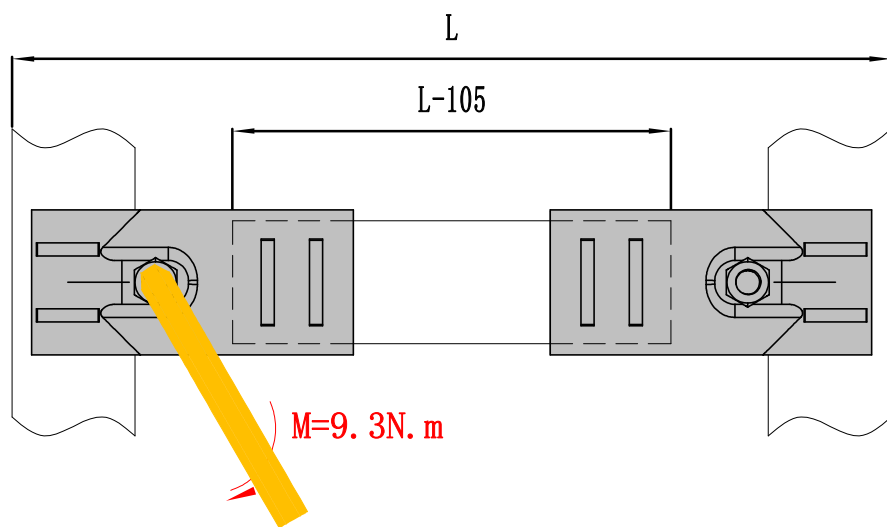

# 精益管连接件 HJ-1AP/1AD

名称	型号	材质	表面
精益管连接件	HJ-1AP/1AD	SPHC	黑色电泳/银色镀铬

安装示意图

一代精益管组装成T型或L型的连接接头，半包式接头由两片H-1A和一套螺丝组装。