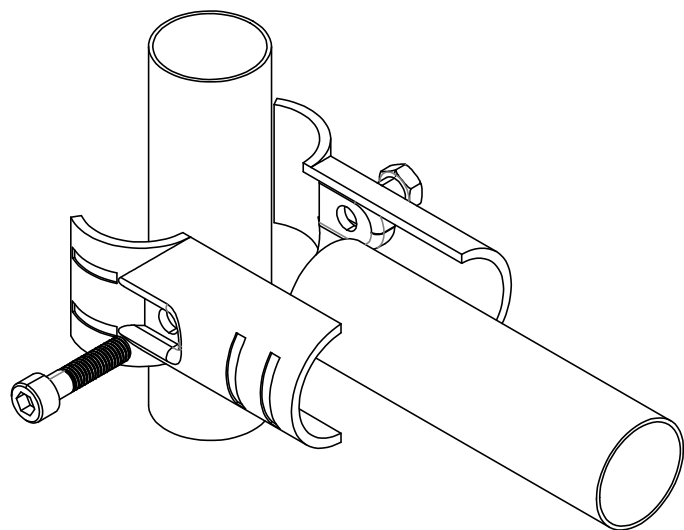

# 精益管连接件 HJ-1AP/1AD

名称	型号	材质	表面
精益管连接件	HJ-1AP/1AD	SPHC	黑色电泳/银色镀铬

安装示意图

一代精益管组装成T型或L型的连接接头，半包式接头由两片H-1A和一套螺丝组装。