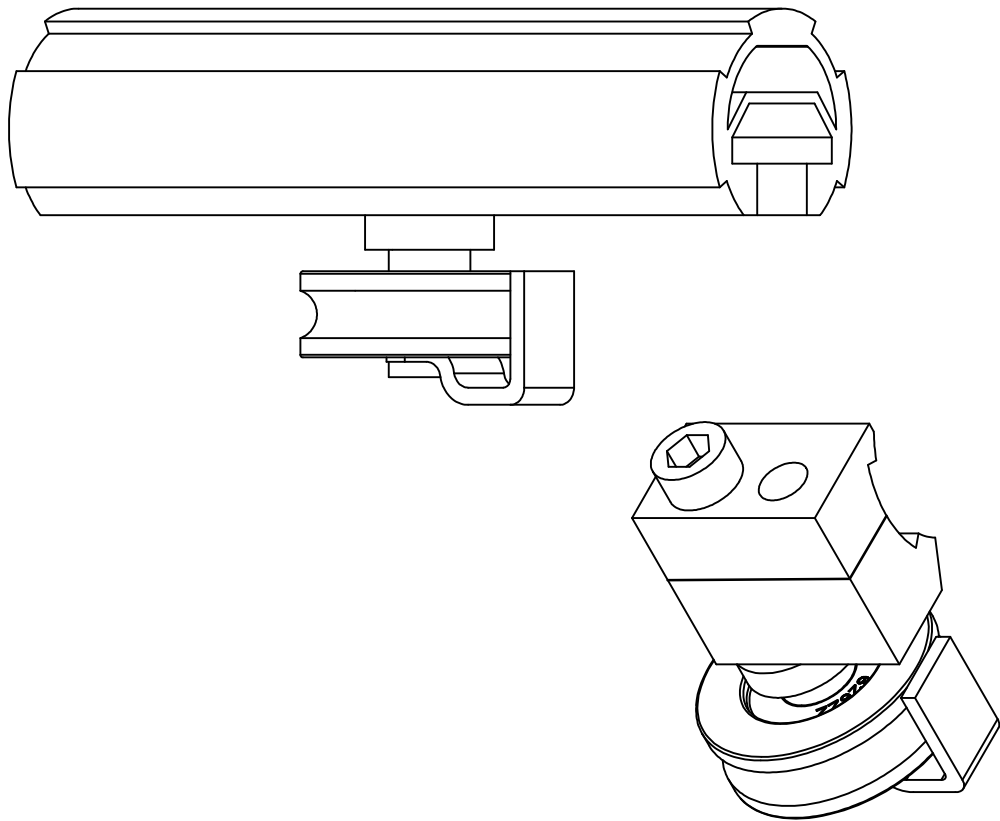

# DYE28-14 垫圈

安装示意图

名称 型号 材质 表面 单重

垫圈 DYE28-14 ADC12 喷砂 5.7g

三代精益管上固定滑轮系列时分隔间隙。