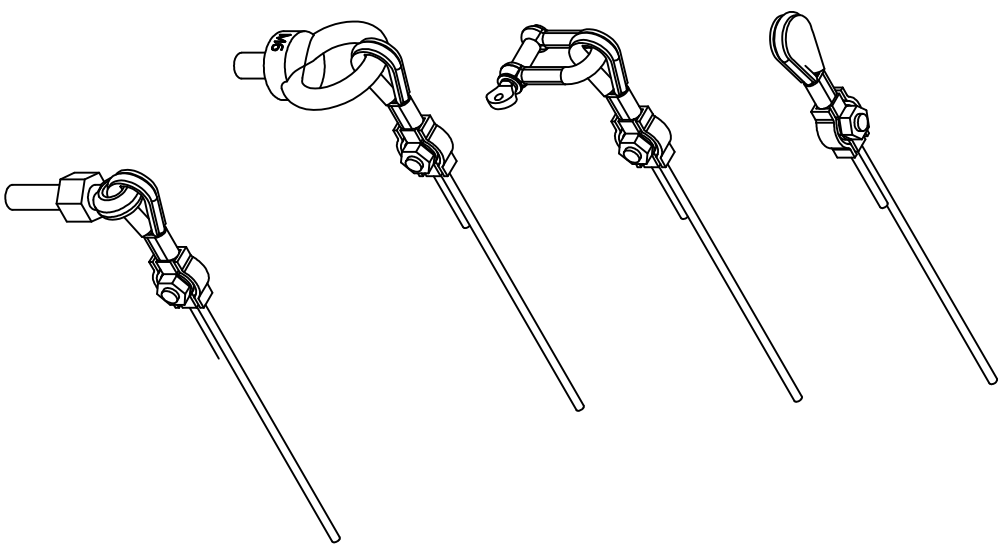

# DYE28-20 夹头套件

安装示意图

名称 型号 材质 表面 单重

夹头套件 DYE28-20 304不锈钢 拉丝 6g

固定拉绳接头部分.