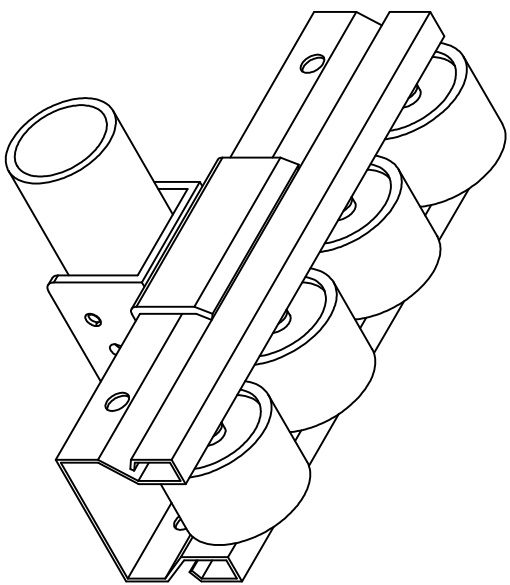

DYL-P2040P 流利条固定接头

安装示意图

名称 型号 材质 表面 米重

流利条固定接头 DYL-P2040P CS 白锌/彩锌 114.7g

4033钣金流利条系列与Ø28精益管连接的固定接头。