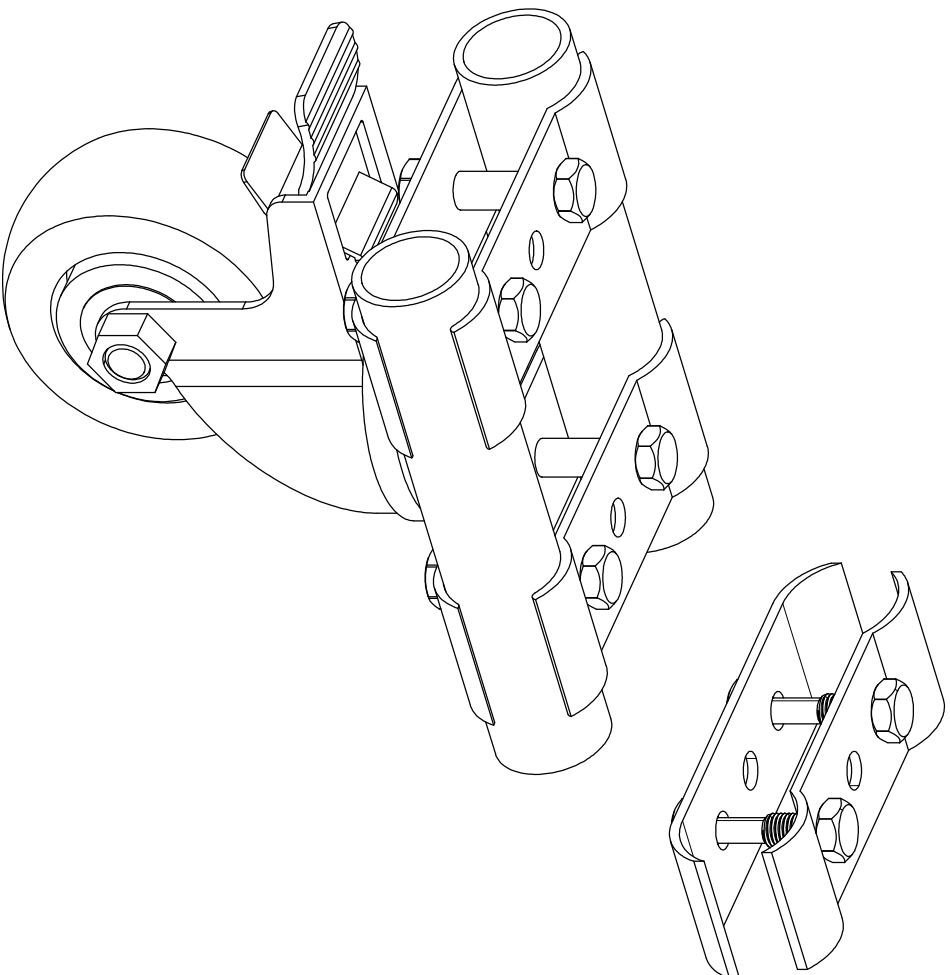

中型脚轮夹板 DY-10

名称 型号 材质 表面 单重

中型脚轮夹板 DY-10 酸洗板SPHC 镀锌 201.2g

安装示意图

用于Ø28精益管产品底部的中型平板脚轮安装, 上件与下件各一为一套。