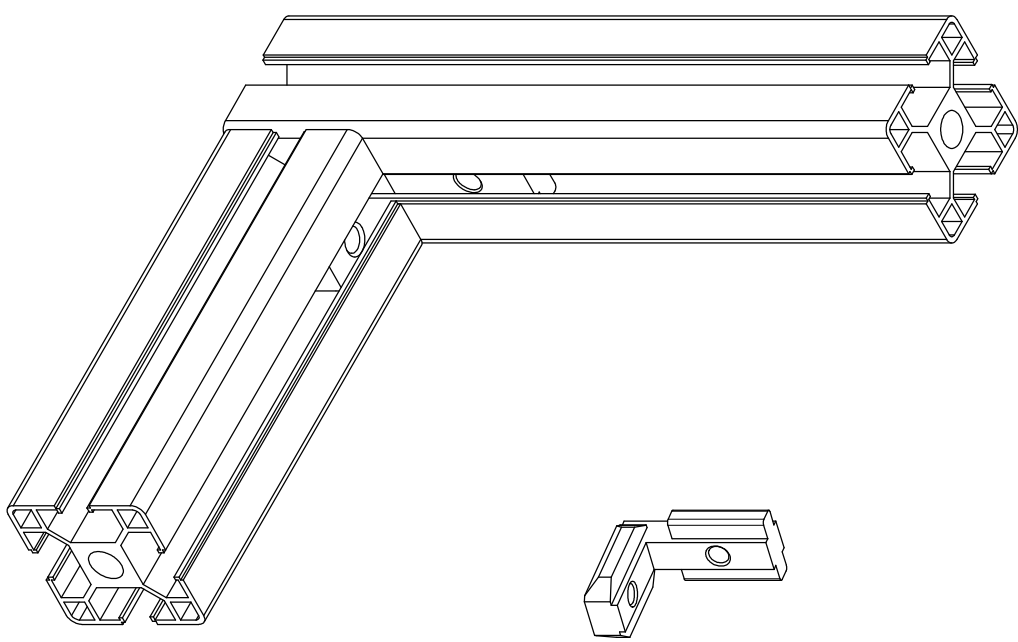

# 欧标40角槽连接件

## 安装示意图

名称

欧标40角槽连接件

材质

锌合金

表面

镀镍