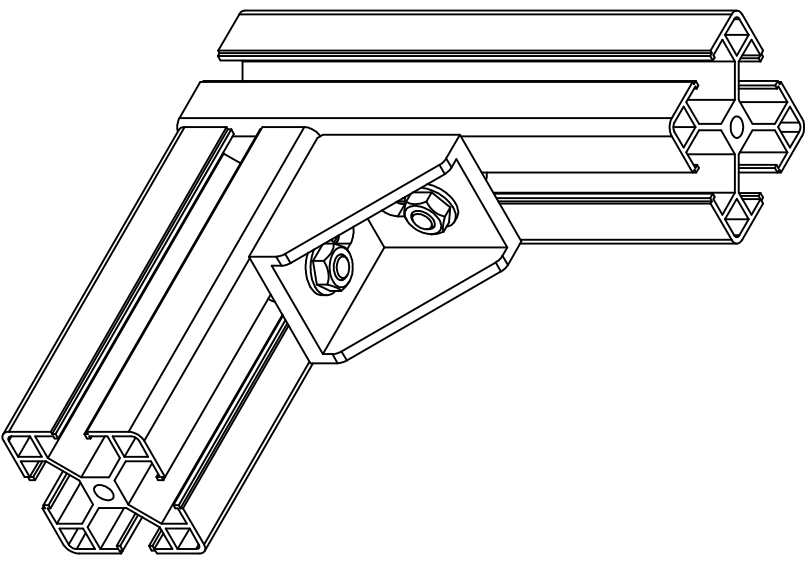

欧标铝型材 40*40

安装示意图

名称 型号 材质 表面 米重

欧标铝型材 40*40 6063T6 哑光氧化 1.13kg

欧标型材产品常用的基础型材。