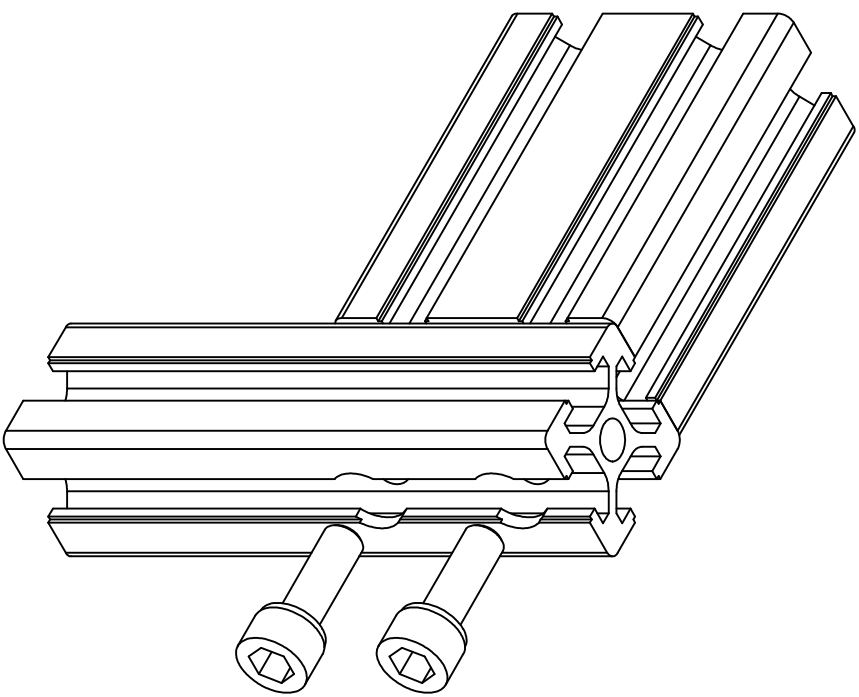

欧标铝型材 20*40

安装示意图

名称

型号

材质

表面

米重

欧标铝型材

20*40

6063T6

哑光氧化

765g

用于铝合金型材小巧型产品的搭建。