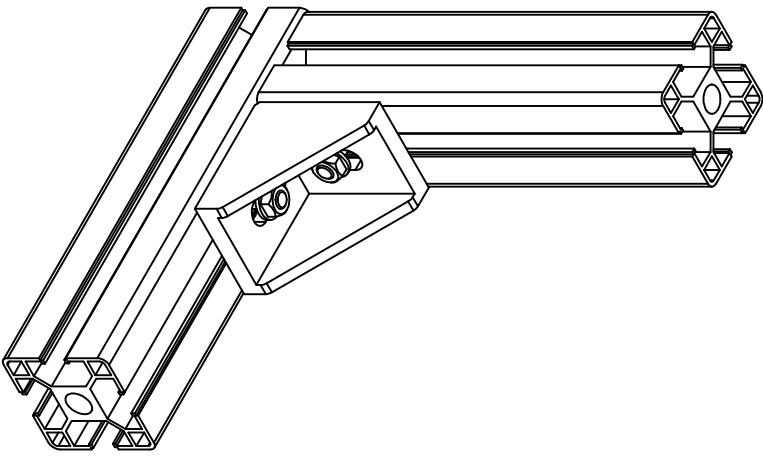

欧标铝型材 30*30

安装示意图

名称 型号 材质 表面 米重

欧标铝型材 30*30 6063T6 哑光氧化 633g

用于铝合金型材小巧型产品的搭建。