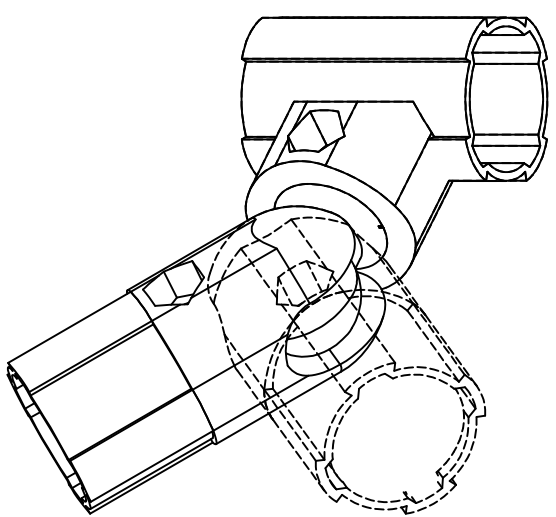

DYJ43-B07 180° 固定内接头

安装示意图

名称 型号 材质 表面 单重

180° 固定内接头 DYJ43-B07 ADC12 喷砂 270g

三代 $\phi 43$ 精益管 180° 可变角度结构的
内置接头，适用于另一方向任意角度的
结构设计，螺丝锁紧后固定角度。