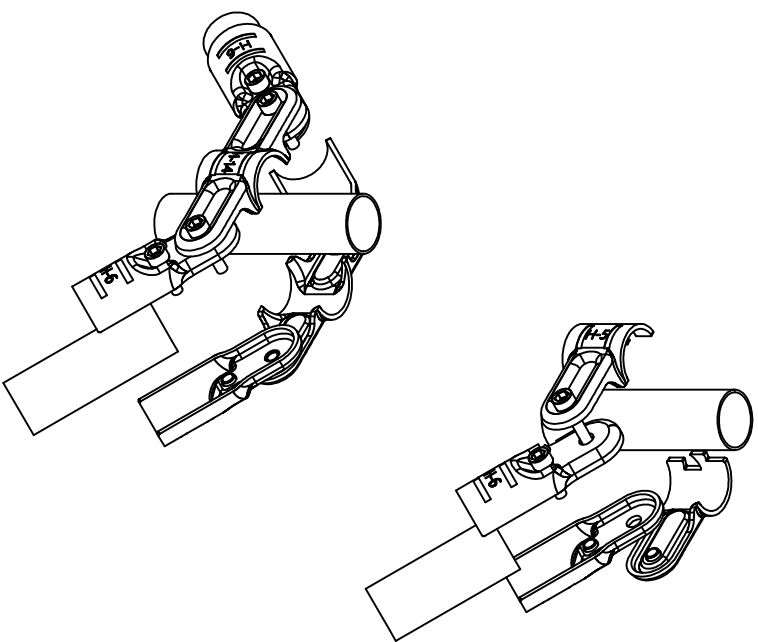

# 精益管连接片 H-6P/6D

名称 型号 材质 表面

精益管连接片 H-6P/6D SPHC 黑色电泳/银色镀铬

## 安装示意图

用于组装成HJ-7、HJ-12。