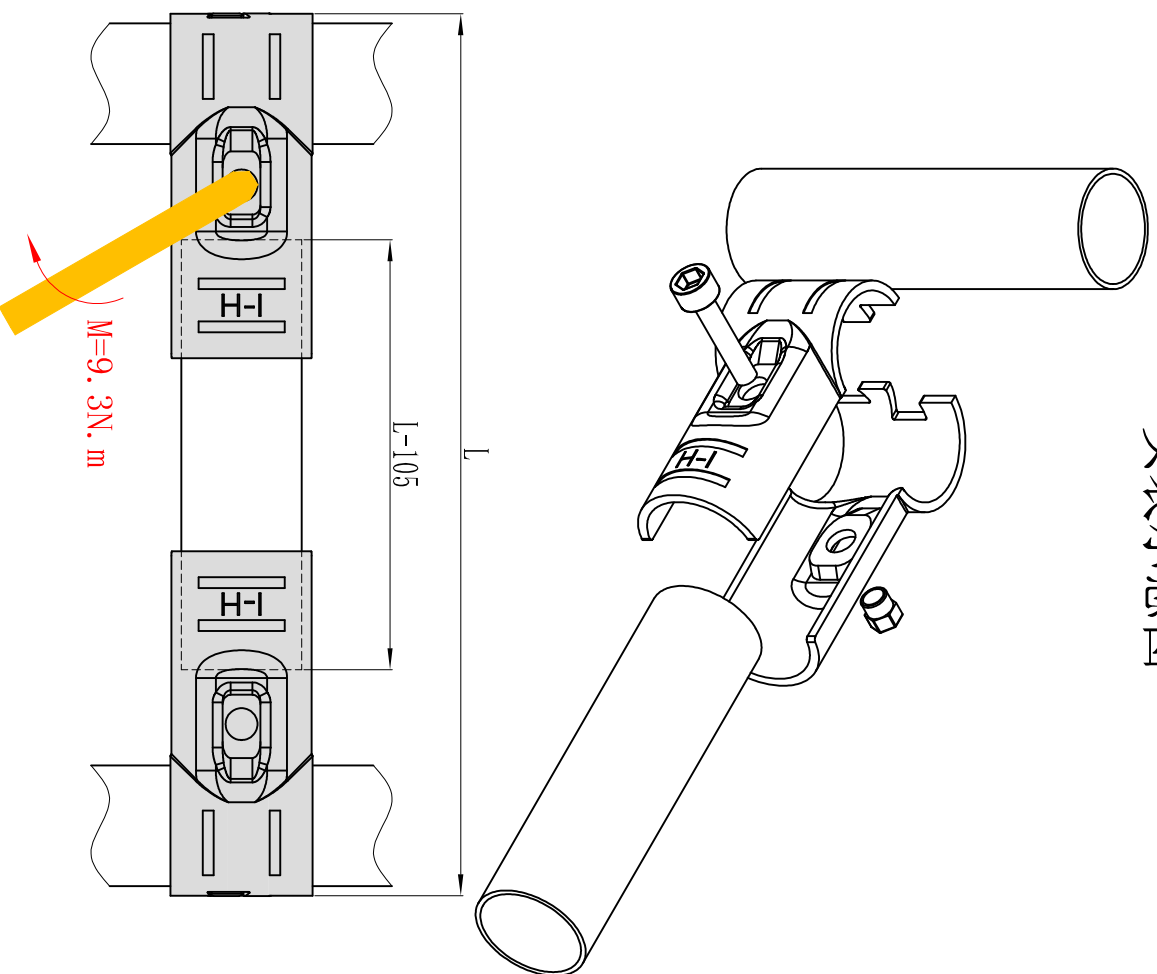

# 精益管连接件 HJ-1P/1D

名称      型号      材质      表面

精益管连接件 HJ-1P/1D SPHC 黑色电泳/银色镀铬

### 安装示意图

一代精益管组装成T型或L型的连接接头，由两片H-1和一套螺丝组装。