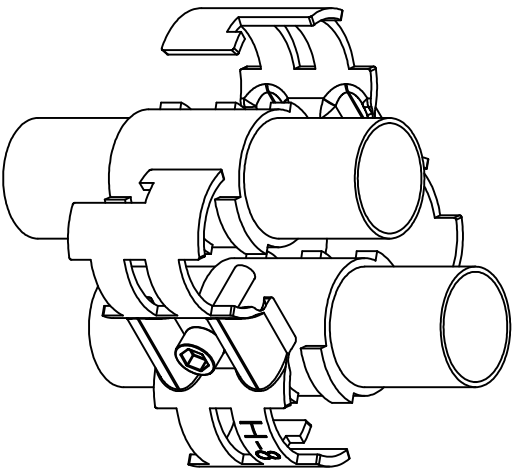

# 精益管连接件 HJ-8P/8D

名称      型号      材质      表面

精益管连接件 HJ-8P/8D SPHC 黑色电泳/银色镀铬

## 安装示意图

一代精益管平行结构单边转动的连接接头，由两片H-9、两个衬套（J-140）和一套螺丝组装。