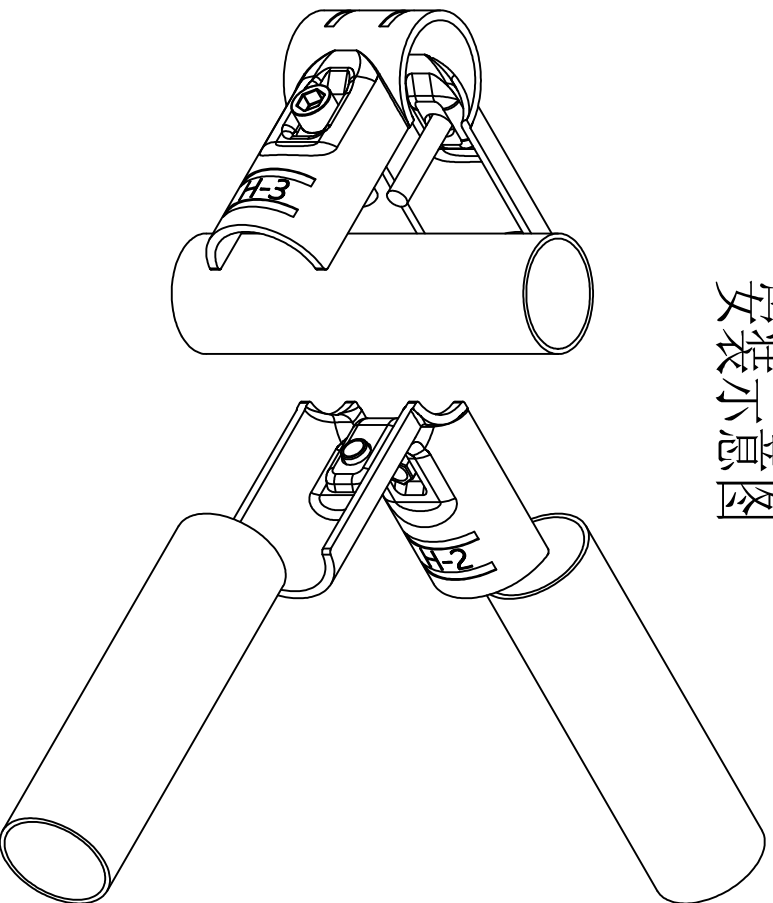

# 精益管连接件 HJ-2P/2D

名称      型号      材质      表面

精益管连接件 HJ-2P/2D SPHC 黑色电泳/银色镀铬

### 安装示意图

一代精益管90°结构的连接接头，由一片H-2、一片H-3和两套螺丝组装。